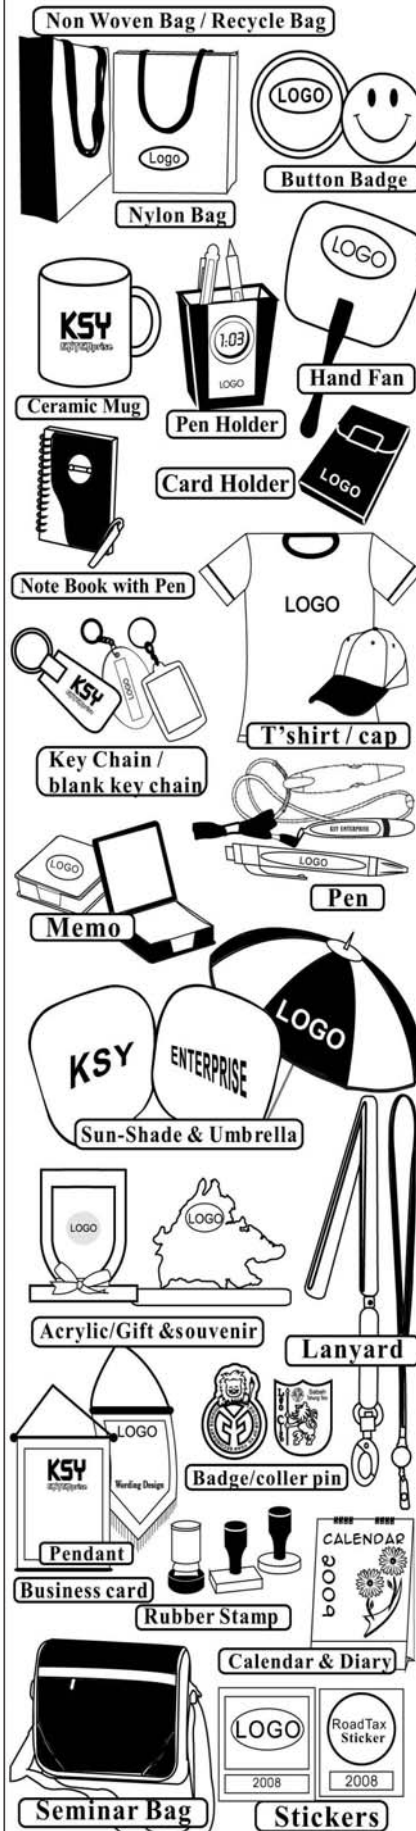

GIFT & SOUVENIR HOUSE

We Specialist in Silk Screen...!

KSY ENTERPRISE
Lot 27, Ground Floor, Phase II
Grand Industrial Centre,
Jln Bundusan, 88300 KK.,
SABAH, Malaysia.
Tel : 088-711308, 088-711309, 088-711379
Fax : 088-728670 H/P: 016-8303680
Email : ksy_ent2007@hotmail.com
OFFICE HOUR MON - SAT : 8.00am - 5.00pm
(Behind Supertanker Restaurant)

UNIVERSAL MOTOR

PROMOSI CUTI SEKOLAH

HIGH QUALITY CARS GUARANTEED

Kancil 660 / 850 2003/05 RM 228 per month	
Kelisa 1.0 (M) 2002 RM 327 per month	
Kenari (M) & (A) 2002/05 RM 368 per month	
Kembara 1.3 (M) & (A) 2001/02/04/05 RM 295 per month	
Iswara 1.3 (M) 2006 RM 312 per month	
Wira 1.5 (M) 2002/03/04/07 RM 282 per month	
Myvi 1.0 (M) 2005 RM 443 per month	
Gen 2 1.6 (A) 2005 RM 450 per month	
Rusa 1.3 EX 2006 RM 286 per month	
Toyota Unser 1.8 (M) Petrol 2001 15' Rims	

Terms & Conditions Apply

Batu5, Jalan Tuaran by pass, (next Perabot CH Chan)
88450 Kota Kinabalu, Sabah
For more information, please contact:

ISMADI 017-820 0773
WILLIAM 016-880 2833
DAVID 012-831 8868